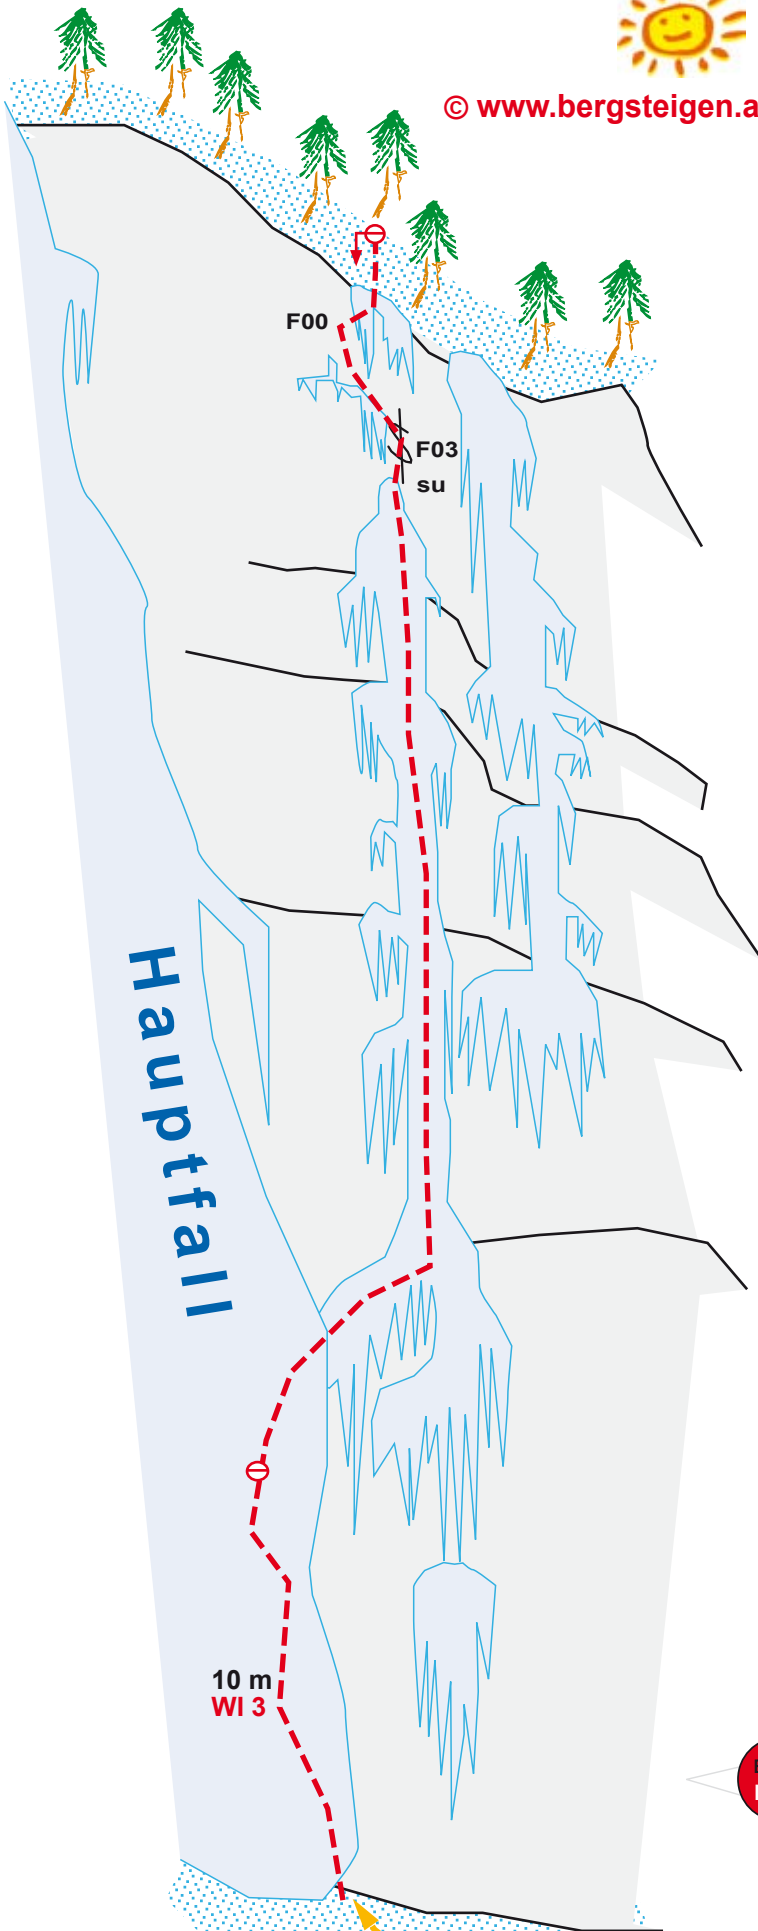

© www.bergsteigen.at

Christ-Baum Kolm Saigurn

60m
1 Std.

Diff. WI 6/6+

10 Min.

abseilen

Topo © www.alpinverlag.at

Buchtipp:
Eisklettern
Österreich Ost
www.alpinverlag.at

Alpinverlag
www.alpinverlag.at

Hauptfall

10 m
WI 3

Expos.
Nord

10 Min. vom
Naturfreundehaus
Kolm Saigurn

bergsteigen.at