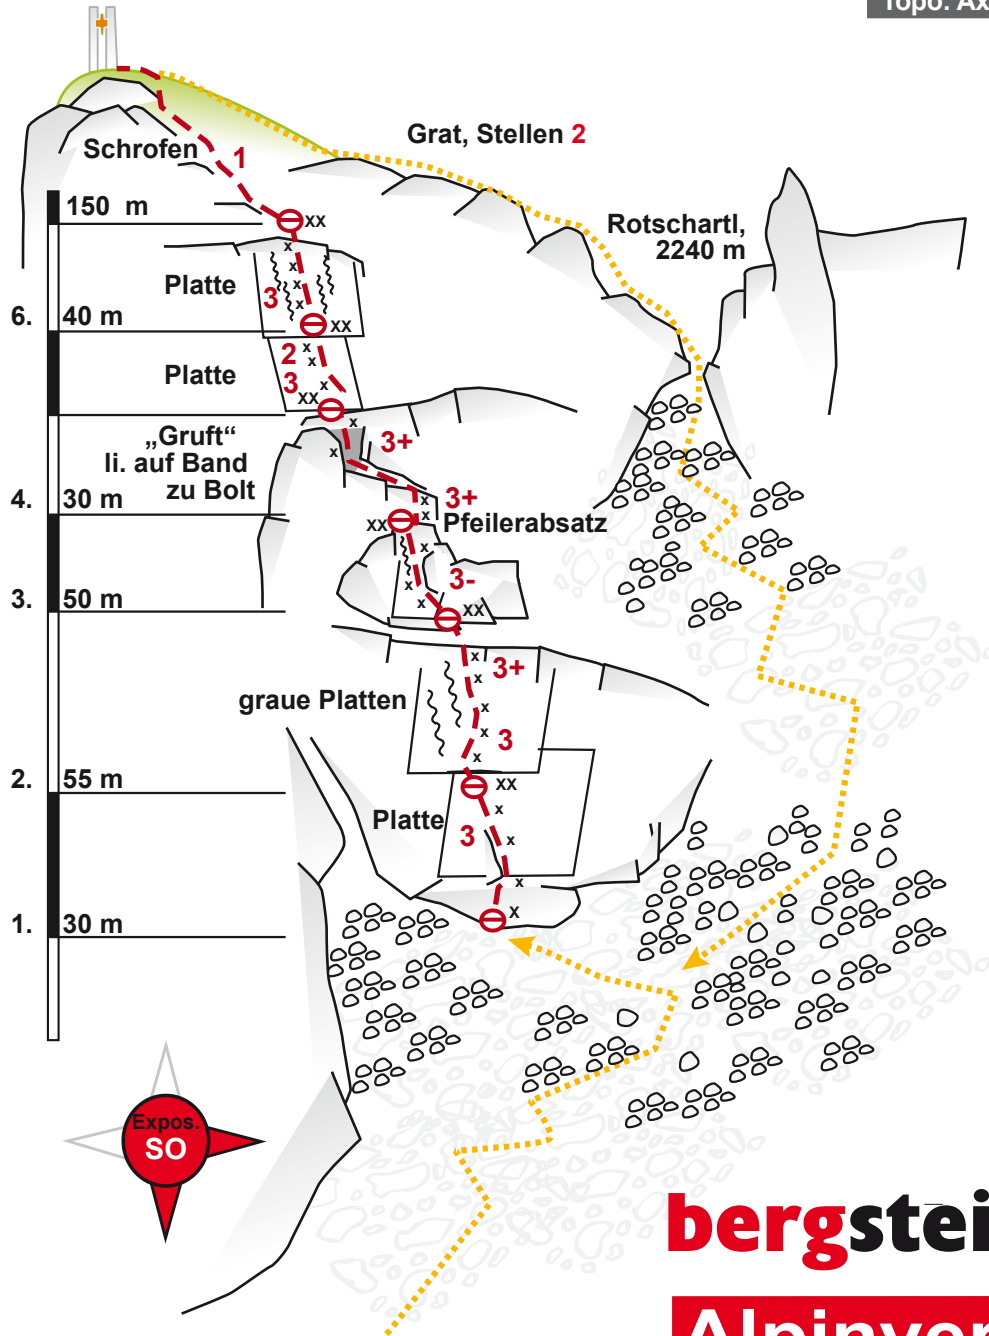

Traunspitzl, 2300 m

Pro Grufti

370 m
2 Std.

Diff. 3+

2,5 Std.

2 Std.

Topo: Axel Jentzsch-Rabl

bergsteigen.com