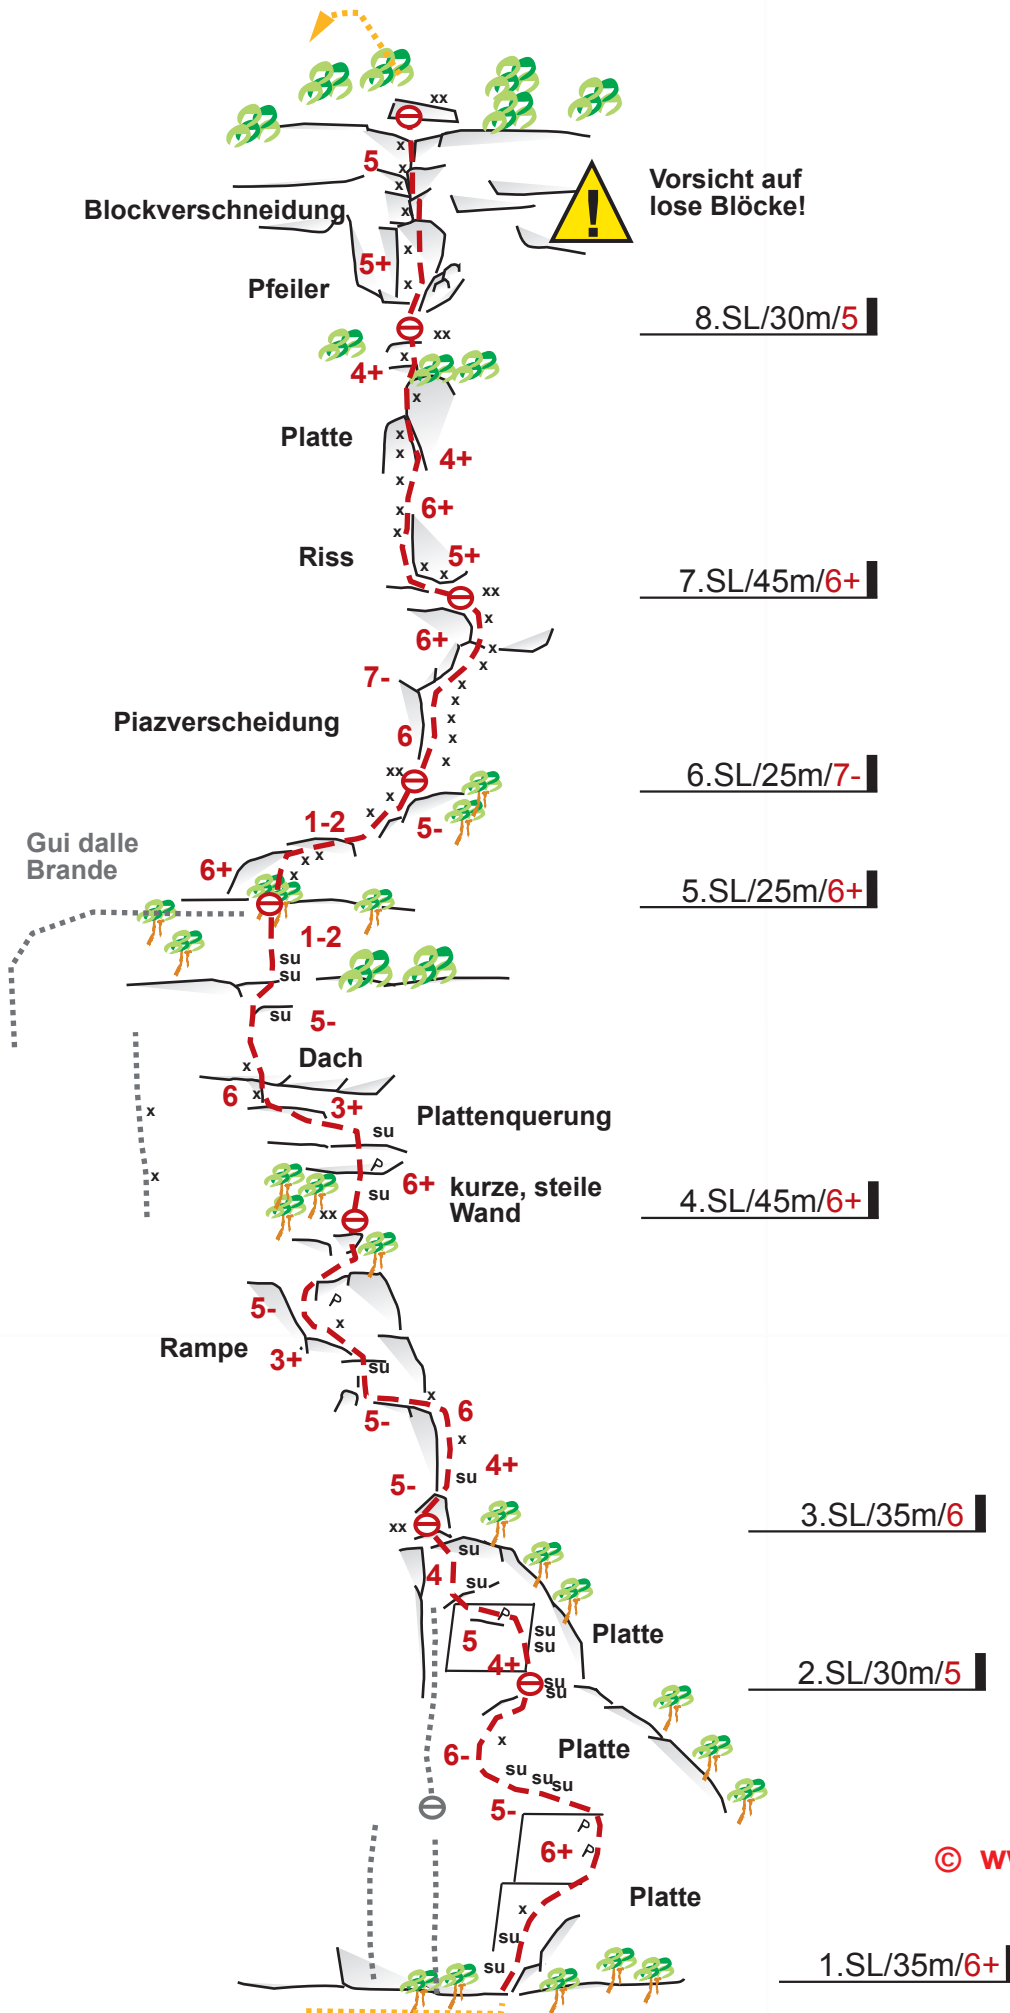

Via Concordia Parete San Paolo

 **260 m**
2½ Std.

Diff. 7- (6 obl.)

 **10 Min.**

 **30 Min.**

bergsteigen.com

Alpinverlag
www.alpinverlag.at

© www.bergsteigen.com